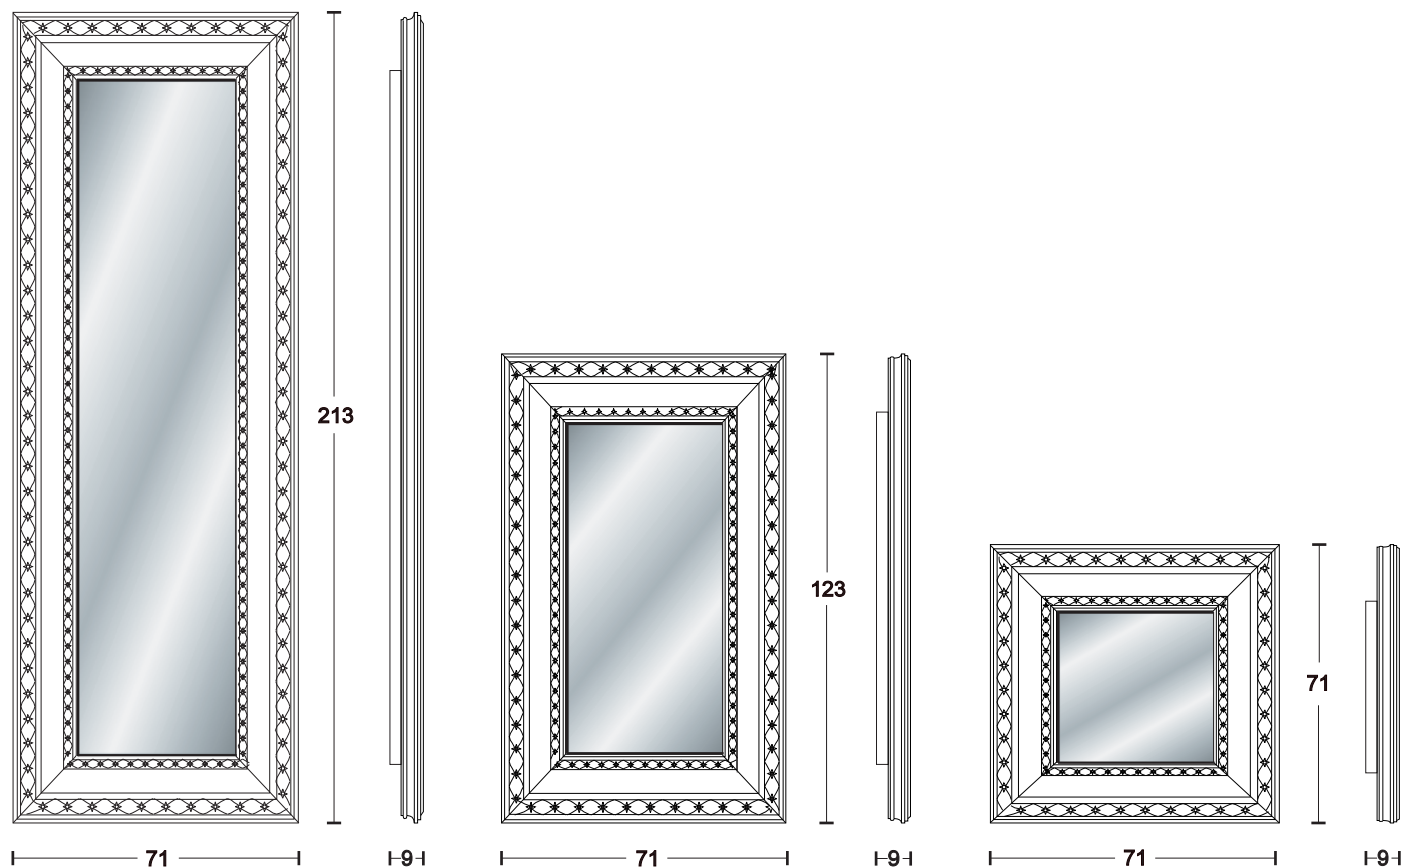

# BODY MIRROR - CLASSIC

SPECCHIERA A PARETE  
WALL MIRROR  
WAND-SPIEGEL

## BODY MIRROR 214-CLASSIC

Specchiera a parete  
Wall Mirror  
Wand-Spiegel

cornice - frame - Rahmen  
ORO FOGLIA-GOLD FOIL-GOLDFOLIE  
ARGENTO FOGLIA-SILVERFOIL-SILBERFOLIE

cornice - frame - Rahmen  
Bronzo con Oro/Argento Foglia+ Crystal Stones  
Bronze with Gold/Silver Foil+Crystal Stones  
Bronzefarb. mit Gold/Silber-Folie+Crystal Stones

## BODY MIRROR 120-CLASSIC

Specchiera a parete  
Wall Mirror  
Wand-Spiegel

cornice - frame - Rahmen  
ORO FOGLIA-GOLD FOIL-GOLDFOLIE  
ARGENTO FOGLIA-SILVERFOIL-SILBERFOLIE

cornice - frame - Rahmen  
Bronzo con Oro/Argento Foglia+ Crystal Stones  
Bronze with Gold/Silver Foil+Crystal Stones  
Bronzefarb. mit Gold/Silber-Folie+Crystal Stones