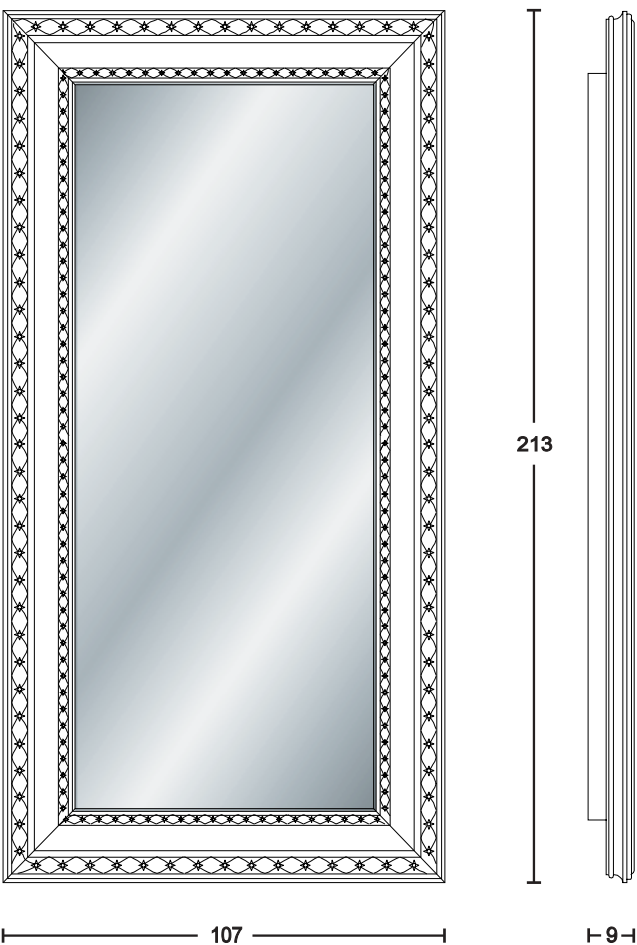

FRAME - 214 CLASSIC-MIRROR

SPECCHIERA A PARETE
WALL MIRROR
WAND-SPIEGEL

cornice-frame-Rahmen: NERO-BLACK-SCHWARZ

cornice-frame-Rahmen: BIANCO-WHITE-WEIß

cornice-frame-Rahmen: ROSSO CARDINAL

cornice-frame-Rahmen: ROSA CONFETTO

cornice-frame-Rahmen: VERDE LIMONE

cornice-frame-Rahmen: VIOLETTO COBALTO

cornice-frame-Rahmen: ORO FOGLIA
GOLD-FOIL - GOLDFOLIE

cornice-frame-Rahmen: ARGENTO FOGLIA
SILVER-FOIL - SILBERFOLIE

Le laccature delle cornici sono colori brillanti
The colours of the lacquerings used for the frames are brilliant.
Die Lackierungsfarben der Rahmen sind glänzend.