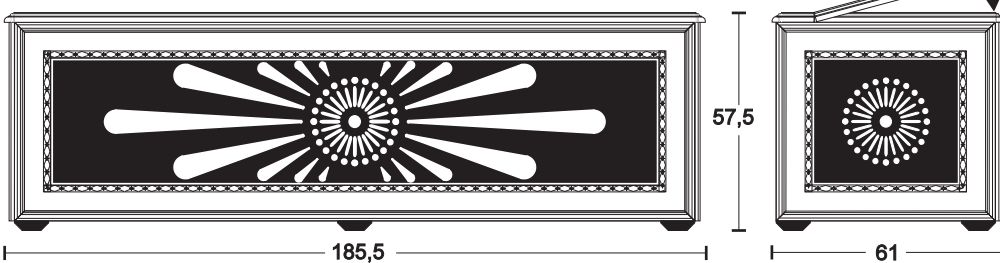

SITTING CASE - CLASSIC

Cassapanca - Sitting case - Sitzruhe

Struttura ORO/ARGENTO FOGLIA/BRONZO .
Pannelli frontali traforati colore Nero/Bronzo con bassofondo Oro/Argento foglia.
Piano chiusura METALTITANIO/BRONZO, con bassorilievo Oro/argento foglia,
completo di ammortizzatori.

Structure GOLD/SILVER FOIL/BRONZE.
Black/Bronze frontal panel, with GOLD/SILVER foil background.
Opening top METALTITANIO/BRONZE, with GOLD/SILVER foil bas-relief
with Shock absorber

Struktur GOLD/SILBER-FOLIE/BRONZEFARBIGER
Schwarzfarbiger/Bronzefarbigen Frontal-Paneel mit Gold/Silber-Foil-Hintergrund.
Offenbarer Deckel METALTITANIO/BRONZE Basrelief Gold/Silber-Foil,
mit Stoßdämpfer