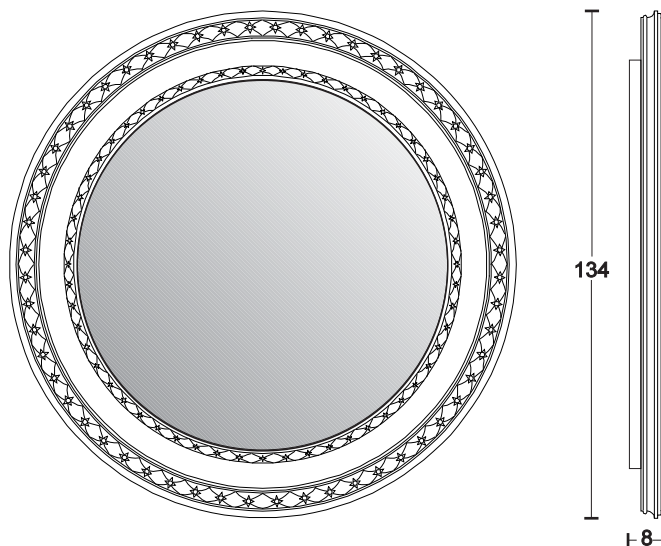

SHINING SUN - CLASSIC

Corpo illuminante a parete - Wall Body light - Wand-Beleuchtungskörper
cornice - frame - Rahmen:
ORO FOGLIA o ARGENTO FOGLIA
GOLD/SILVER-FOIL
GOLDFOLIE/SILBERFOLIE

Bronzo con Oro/Argento Foglia+Crystal Stones
Bronze with Gold/Silver Foil+Crystal Stones
Bronzefarbiger mit Gold/Silber-Folie+Crystal Stones

Pannello frontale traforato Nero/Bronzo
Completo di interruttore e spina (220 Volts)
Frontal board in black/Bronze provided with switch and plug (220 volts)
Schwarzfarbiger/Bronzefarbiger Frontal-Paneel
Er ist mit Schalter und Stecker (220 Volts) versehen

SHINING SUN - CLASSIC - mirror

Specchiera a parete - Wall Mirror - Wand-Spiegel
cornice - frame - Rahmen:
ORO FOGLIA o ARGENTO FOGLIA
GOLD/SILVER-FOIL
GOLDFOLIE/SILBERFOLIE

Bronzo con Oro/Argento Foglia+Crystal Stones
Bronze with Gold/Silver Foil+Crystal Stones
Bronzefarbiger mit Gold/Silber-Folie+Crystal Stones