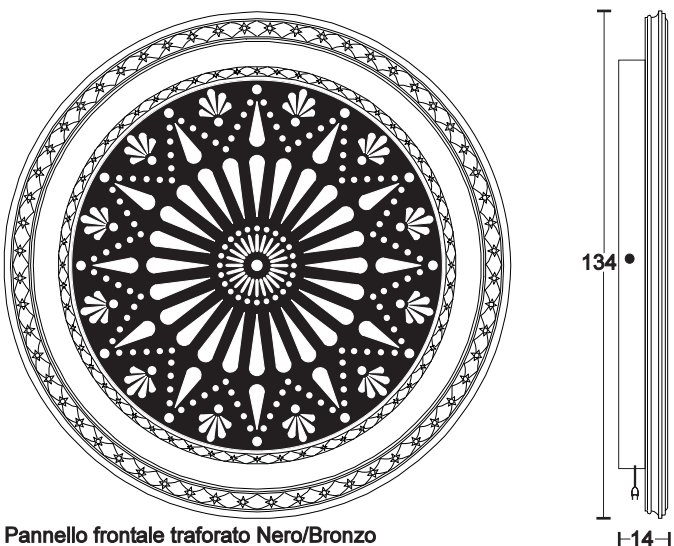

SHINING SUN - CLASSIC

Corpo illuminante a parete - Wall Body light - Wand-Beleuchtungskörper
cornice - frame - Rahmen:
ORO FOGLIA o ARGENTO FOGLIA
GOLD/SILVER-FOIL
GOLDFOLIE/SILBERFOLIE

Bronzo con Oro/Argento Foglia+Crystal Stones
Bronze with Gold/Silver Foil+Crystal Stones
Bronzefarbiger mit Gold/Silber-Folie+Crystal Stones

Pannello frontale traforato Nero/Bronzo
Completo di interruttore e spina (220 Volts)
Frontal board in black/Bronze provided with switch and plug (220 volts)
Schwarzfarbiger/Bronzefarbiger Frontal-Paneel
Er ist mit Schalter und Stecker (220 Volts) versehen

SHINING SUN - CLASSIC - mirror

Specchiera a parete - Wall Mirror - Wand-Spiegel
cornice - frame - Rahmen:
ORO FOGLIA o ARGENTO FOGLIA
GOLD/SILVER-FOIL
GOLDFOLIE/SILBERFOLIE

Bronzo con Oro/Argento Foglia+Crystal Stones
Bronze with Gold/Silver Foil+Crystal Stones
Bronzefarbiger mit Gold/Silber-Folie+Crystal Stones