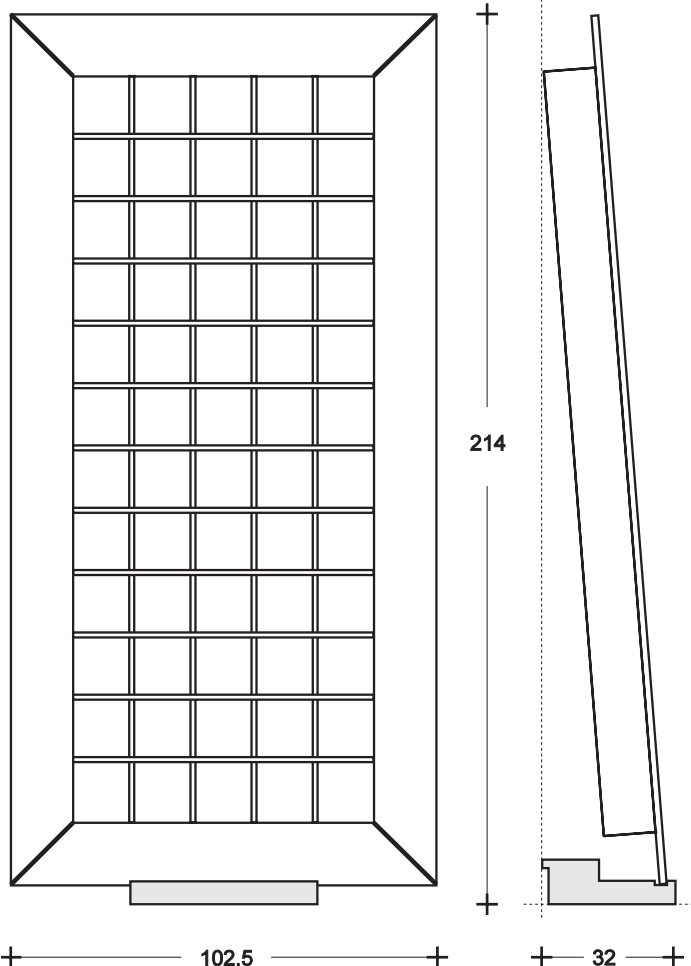

FRAME - 214

Elemento porta CD-DVD-VHS a parete
Wall CD-DVD-VHS rack
CD-DVD-VHS Regal. - Wand-Modell

cornice - frame - Rahmen - NOCE-WALLNUT
(interno-inside-innenseite CORDA 4)
cornice - frame - Rahmen - ROVERE SBIANCATO
(interno-inside-innenseite METALSILVER)
cornice - frame - Rahmen - ROVERE WENGÉ'
(interno-inside-innenseite METALSILVER)
cornice - frame - Rahmen - ZEBRAN
(interno-inside-innenseite METALPIOMBO)
cornice - frame - Rahmen - VERDE SALVIA
(interno-inside-innenseite METALSILVER)
cornice - frame - Rahmen - METALTITANIO
(interno-inside-innenseite METALSILVER)
cornice - frame - Rahmen -ORO FOGLIA-GOLD F.
(o-or-oder) ARGENTO FOGLIA-SILVER FOIL
(interno-inside-innenseite METALPIOMBO)
cornice - frame - Rahmen -BLACKWOOD.
(o-or-oder) GRAYWOOD
(interno-inside-innenseite METALSILVER)
cornice - frame - Rahmen -(pelle-leather-Leder).
COCCO TESTA MORO - SERPE TESTA MORO
(interno-inside-innenseite ROSSO CARDINAL)
cornice - frame - Rahmen -(pelle-leather-Leder).
STRUZZO CREMA
(interno-inside-innenseite ITALIAN COFFEE)
cornice - frame - Rahmen -CRYSTAL STONES
su laccatura - on lacquering - auf Lackierung METALTITANIO
(interno-inside-innenseite METALSILVER)
cornice - frame - Rahmen -CRYSTAL STONES
su laccatura - on lacquering - auf Lackierung METALSILVER
(interno-inside-innenseite METALPIOMBO)

art. F214-12C
780 CD