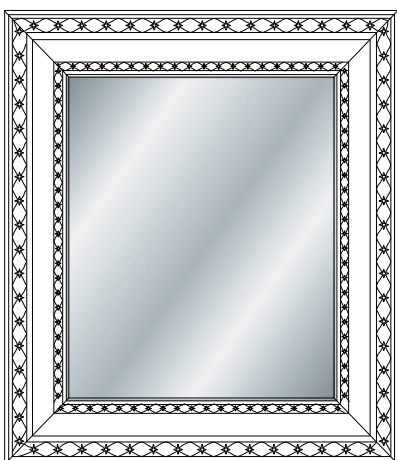

FRAME 120 CLASSIC-MIRROR

Specchiera a parete - Wall Mirror - Wand-Spiegel

cornice-frame-Rahmen: NERO-BLACK-SCHWARZ EURO 1.244,00
BIANCO-WHITE-WEIß- ROSSO CARDINAL
VERDE LIMONE- VIOLETTO COBALTO

cornice-frame-Rahmen: ORO/ARGENTO FOGLIA EURO 1.428,00
GOLD/SILVER FOIL-GOLD/SILBER-FOLIE

cornice-frame-Rahmen:
Bronzo con Oro/Argento Foglia+Crystal Stones EURO 2.110,00
Bronze with Gold/Silver Foil+Crystal Stones
Bronzefarbigen mit Gold/Silber-Folie+Crystal Stones