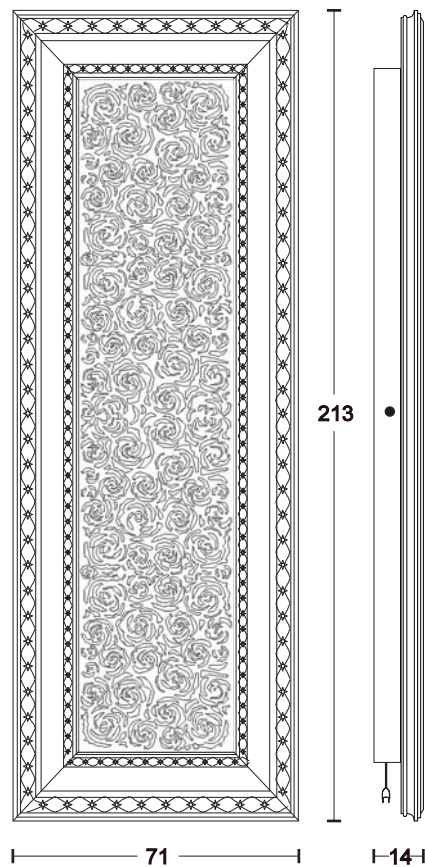

BODY LIGHT - CLASSIC

Corpo illuminante a parete
Wall Body-light
Wand-Beleuchtungskörper

BODY LIGHT 214-CLASSIC

cornice-frame-Rahmen:
Oro/Argento foglia-Gold/Silver Foil
Gold/Silber-Folie

Pannello frontale traforato color Nero con tamponatura oro o argento foglia. Completo di interruttore e spina elettrica (220 Volts)

Frontal board in black colour with gold or silver foil shadings provided with switch and plug (220 volts)

Schwarzfarbiger Frontal-Paneel mit Gold- oder Silberfolie-Schattierungen. Er ist mit Schalter und Stecker (220 Volts) versehen

cornice-frame-Rahmen:
Bronzo con Oro/Argento Foglia+Crystal Stones
Bronze with Gold/Silver Foil+Crystal Stones
Bronzefarb. mit Gold/Silber-Folie+Crystal Stones

Pannello frontale traforato color Bronzo. Completo di interruttore e spina elettrica (220 V.)

Frontal board in Bronze colour provided with switch and plug (220 volts)

Bronzefarbiger Frontal-Paneel. Er ist mit Schalter und Stecker (220 V.) versehen

BODY LIGHT 120-CLASSIC

cornice-frame-Rahmen:
Oro/Argento foglia-Gold/Silver Foil
Gold/Silber-Folie