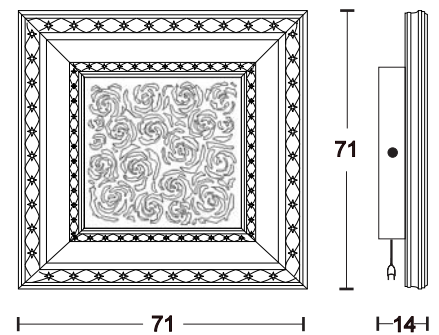

BODY LIGHT - CLASSIC

Corpo illuminante a parete
Wall Body-light
Wand-Beleuchtungskörper

BODY LIGHT 214-CLASSIC

cornice-frame-Rahmen:
Oro/Argento foglia-Gold/Silver Foil
Gold/Silber-Folie

Pannello frontale traforato color Nero con tamponatura oro o argento foglia. Completo di interruttore e spina elettrica (220 Volts)