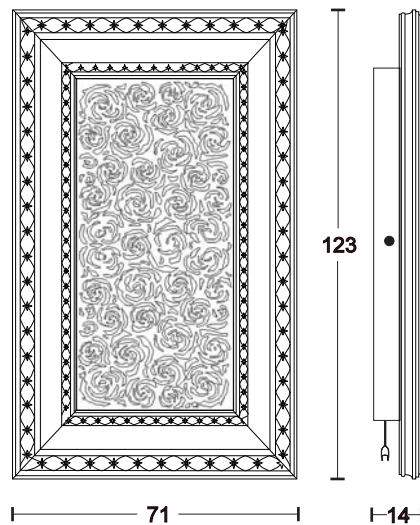

BODY LIGHT - CLASSIC

Corpo illuminante a parete
Wall Body-light
Wand-Beleuchtungskörper

BODY LIGHT 214-CLASSIC

cornice-frame-Rahmen:
Oro/Argento foglia-Gold/Silver Foil
Gold/Silber-Folie

Pannello frontale traforato color Nero con tamponatura oro o argento foglia. Completo di interruttore e spina elettrica (220 Volts)

Frontal board in black colour with gold or silver foil shadings provided with switch and plug (220 volts)

Schwarzfarbiger Frontal-Paneel mit Gold- oder Silberfolie-Schattierungen. Er ist mit Schalter und Stecker (220 Volts) versehen

Frontal board in Bronze colour provided with switch and plug (220 volts)

Bronzefarbiger Frontal-Paneel. Er ist mit Schalter und Stecker (220 V.) versehen

BODY LIGHT 120-CLASSIC

cornice-frame-Rahmen:
Oro/Argento foglia-Gold/Silver Foil
Gold/Silber-Folie