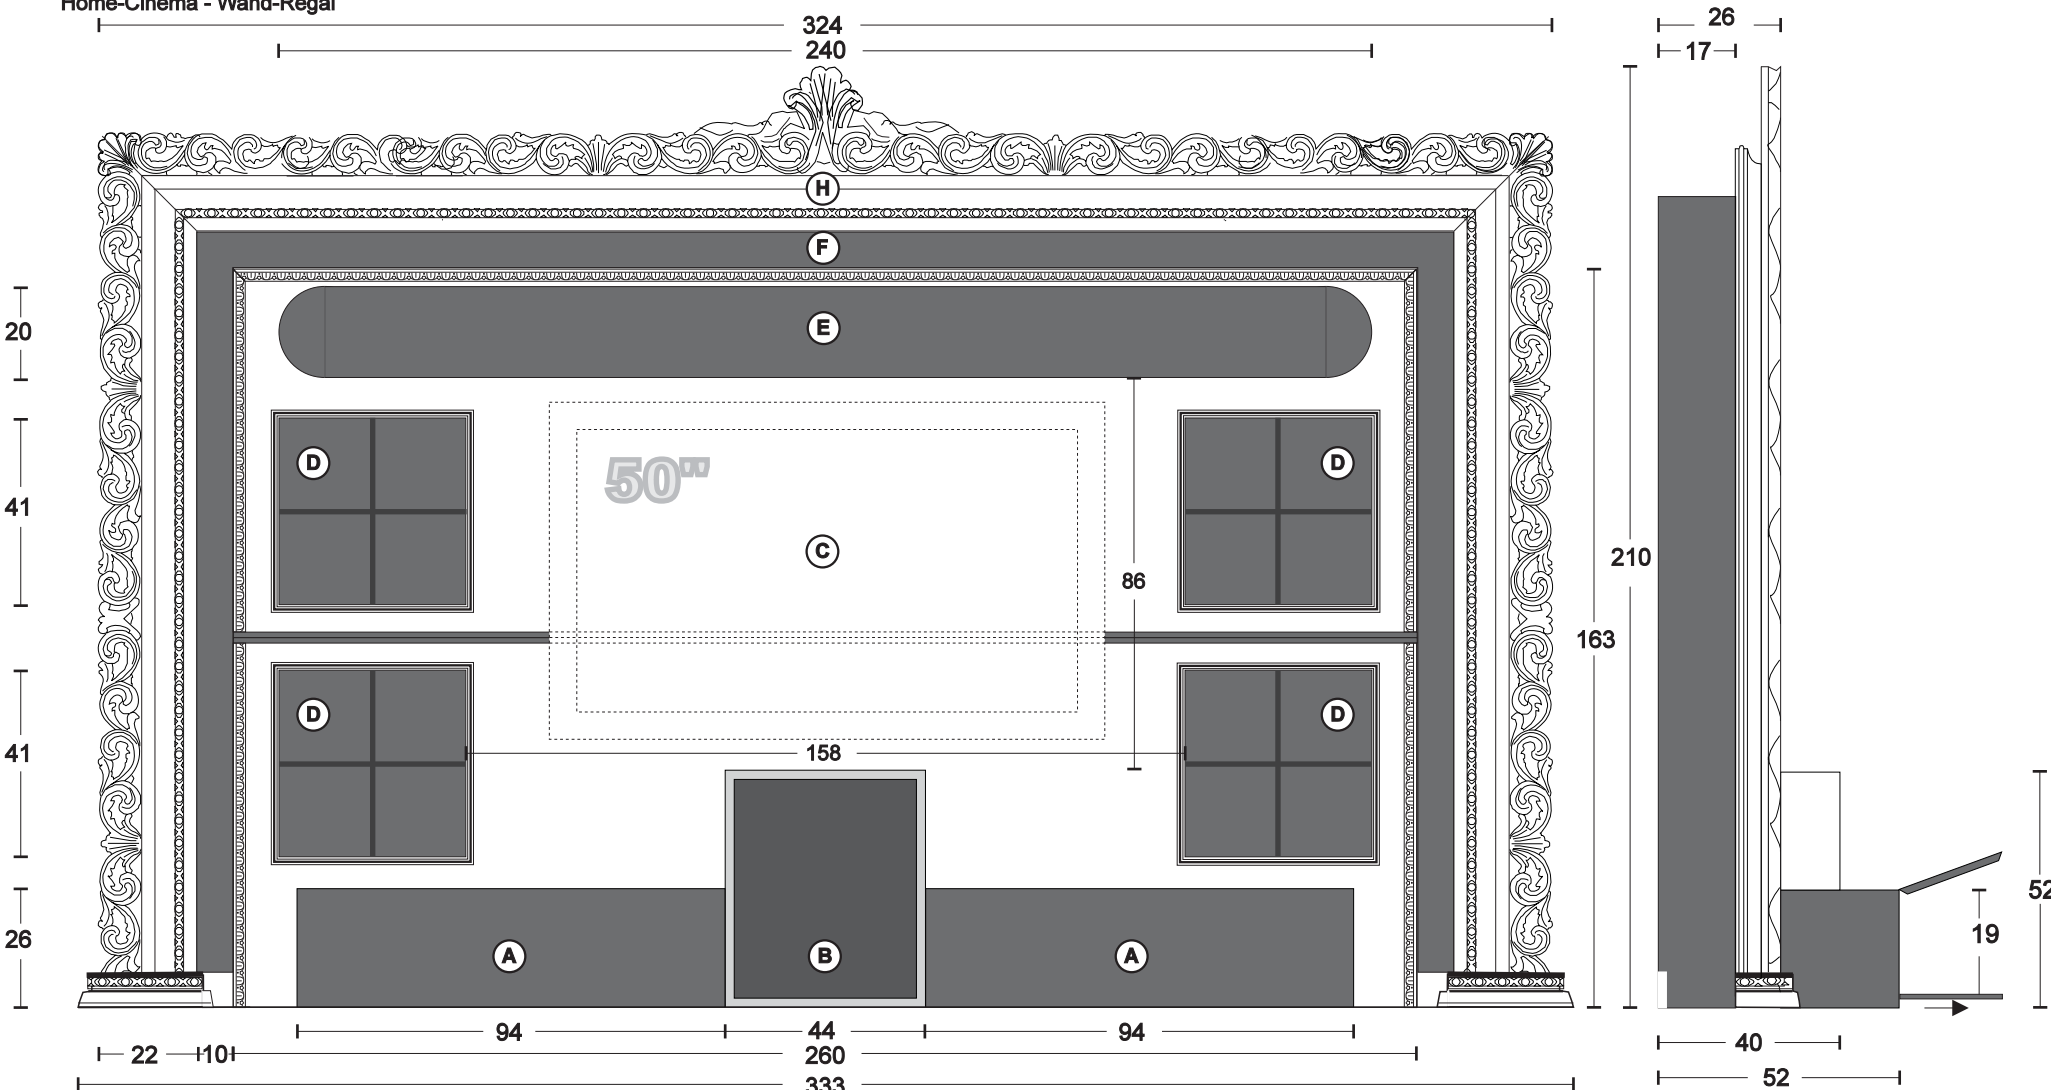

THE WALL HOME CINEMA - BAROQUE

Struttura per Home Cinema - a parete
Home Cinema - Wall Rack
Home-Cinema - Wand-Regal

ⓑ + ⓒ ORO/ARGENTO FOGLIA
(gold/silver foil - Gold/Silberfolie)

ⓑ + ⓒ ORO FOGLIA
(gold foil - Goldfolie)

ⓑ + ⓒ BIANCO - WHITE - WEISS

ⓑ + ⓒ ARGENTO FOGLIA
(silver foil - Silberfolie)

Ⓐ + Ⓓ + Ⓔ + ⓕ METALTITANIO

Ⓐ + Ⓓ + Ⓔ + ⓕ BIANCO(white-Weiss)

Ⓐ + Ⓓ + Ⓔ + ⓕ METALSILVER

Ⓐ + Ⓓ + Ⓔ + ⓕ BIANCO(white-Weiss)
NERO(black - Schwarze)